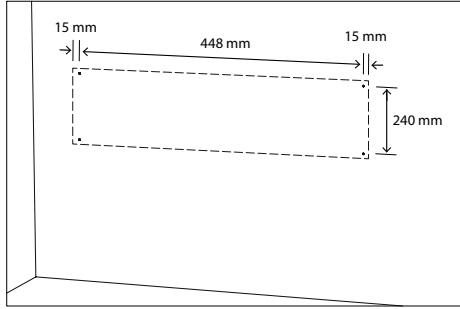

Guide de montage

Information